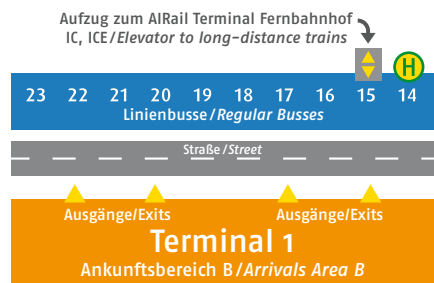

Flughafen Frankfurt/Main Frankfurt Airport

Terminal 1