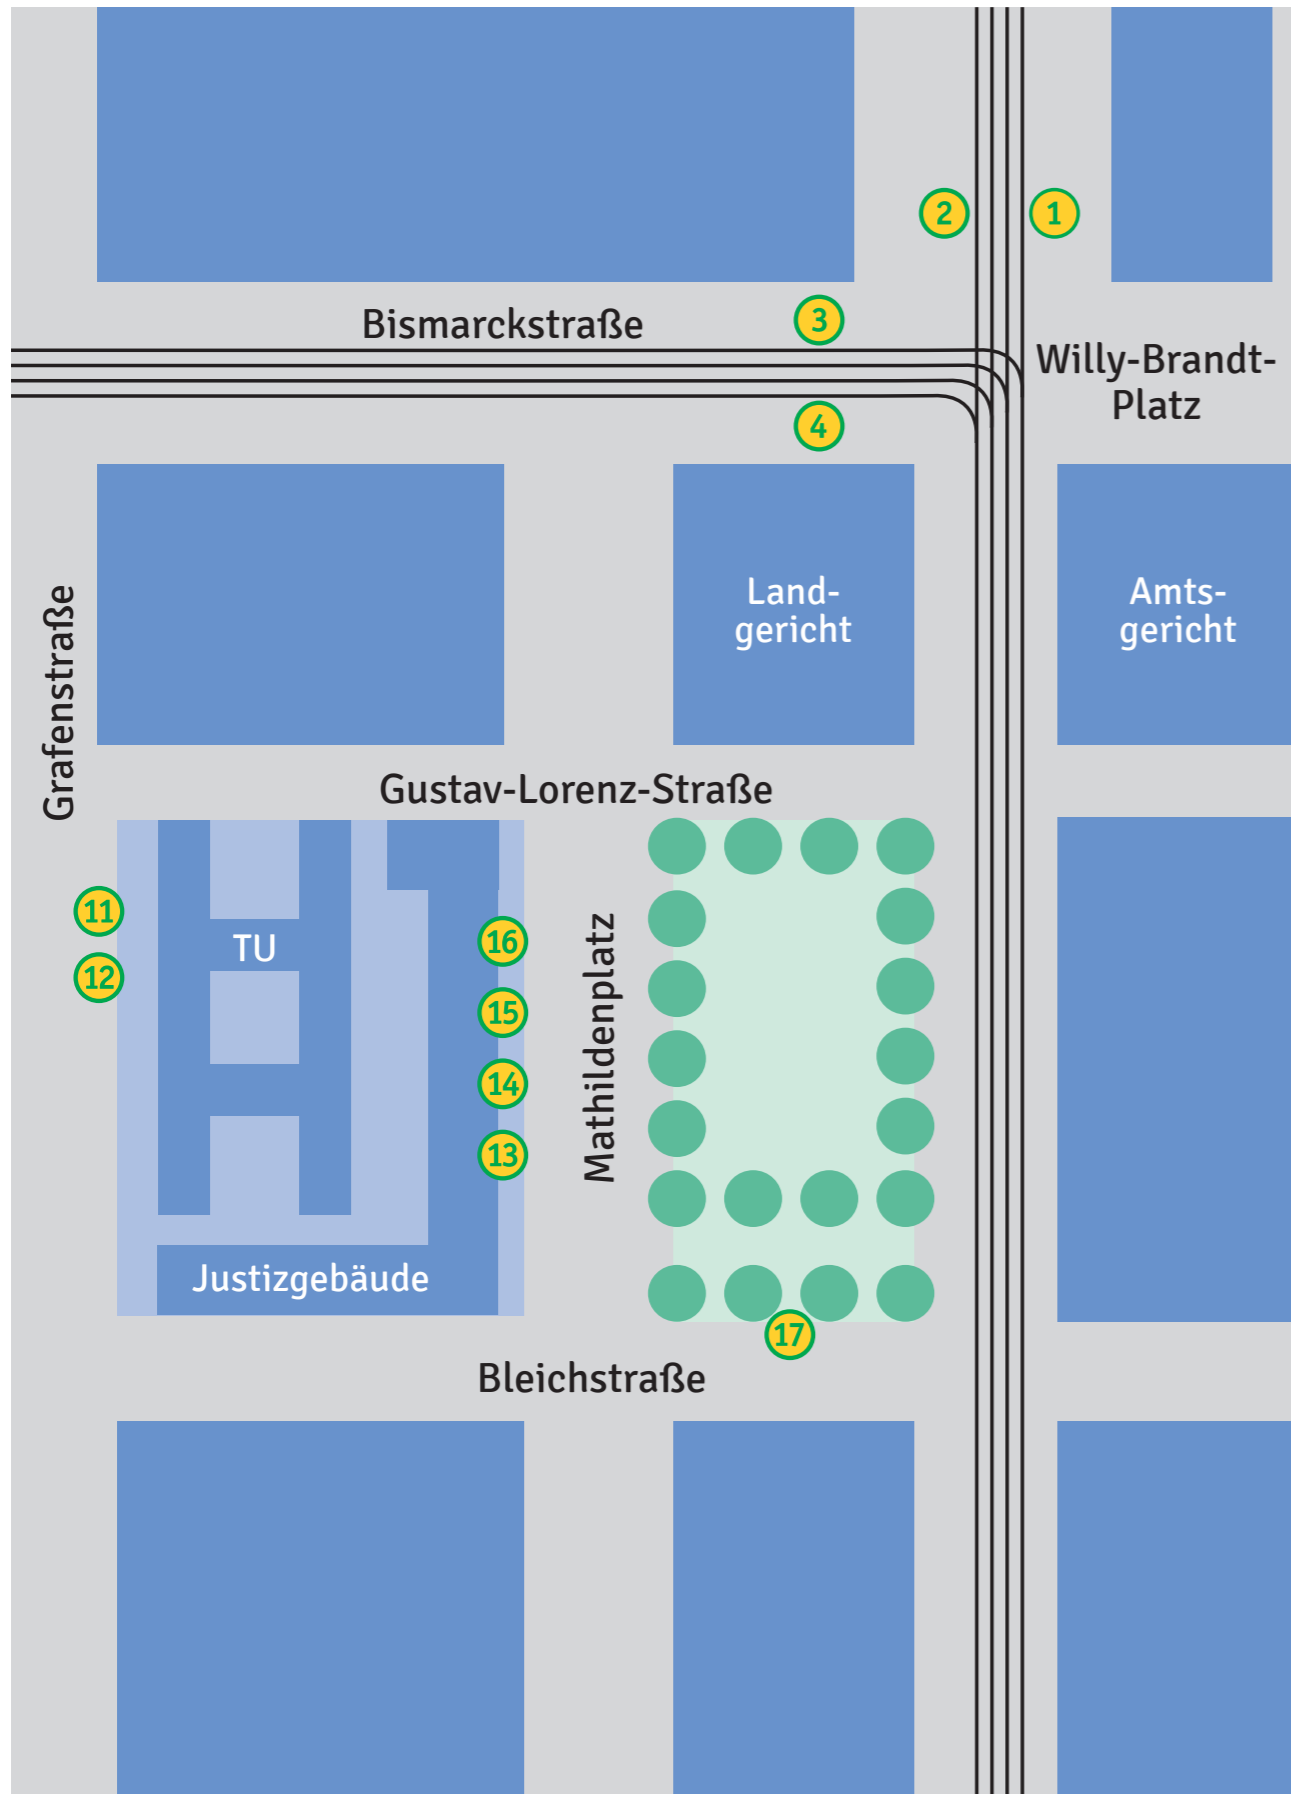

Haltestellenbelegung Darmstadt Willy-Brandt-Platz, Mathildenplatz

Willy-Brandt-Platz

- 1**
 - 4/5 Da.-Kranichstein Bf
 - 6/8 Da.-Arheilgen Dreieichweg
 - WE1 Weiterstadt – Gräfenhausen – Erzhausen Bf
 - WE2 Weiterstadt – Braunshardt – Worfelden Siedlung Hesselrod
 - X14 Gräfenhausen – Walldorf
 - X15 Gräfenhausen – Walldorf – Frankfurt Flughafen Terminal 1
 - n71 Frankfurt Konstablerwache
- 2**
 - 4 Griesheim Platz Bar-le-Duc/Da. Hauptbahnhof
 - 5 Da. Böllenfalltor
 - 6/8 Alsbach Am Hinkelstein/Da. Eberstadt Frankenstein
 - WE1/WE2 Da. Schloss
 - X14/X15 Da. Mathildenplatz
 - n71 Da. Luisenplatz
- 3**
 - 3 Da. Hauptbahnhof
 - K Da. Hauptbahnhof – Da. Mahatma-Gandhi-Straße
 - L Da. Pankratiusstraße
 - 671/672/693 Da. Hauptbahnhof
- 4**
 - 3 Da. Lichtenbergschule
 - K Da. Alfred-Messel-Weg
 - L Da. TU Lichtwiese/Campus
 - 671 Dieburg – Groß-Umstadt
 - 672 Roßdorf – Groß-Zimmern – Klein-Zimmern – Dieburg Bahnhof
 - 678 Ober Ramstadt – Reinheim – Groß-Umstadt Pfälzer Schloss

Mathildenplatz

- 11** — nur Ausstieg
- 12** — Ersatzhaltestelle bei Gerichtsverhandlungen
- 13** — Sonderverkehr
- 14**
 - X14 Gräfenhausen – Walldorf
 - X15 Gräfenhausen – Walldorf – Frankfurt Flughafen Terminal 1
- 15**
 - 673 Gundernhausen Stetteritz
 - X74 Münster – Rödermark-Ober-Roden Bf
 - X78 Groß-Zimmern – Klein-Zimmern – Semd Schule
- 16**
 - X69 Groß-Bieberau – Reichelsheim Volksbank
 - X71 Groß-Umstadt – Wiebelsbach Sportplatz
- 17**
 - X69 Nur Ausstieg
 - NHX Reinheim – Groß-Bieberau – Niedernhausen Linde