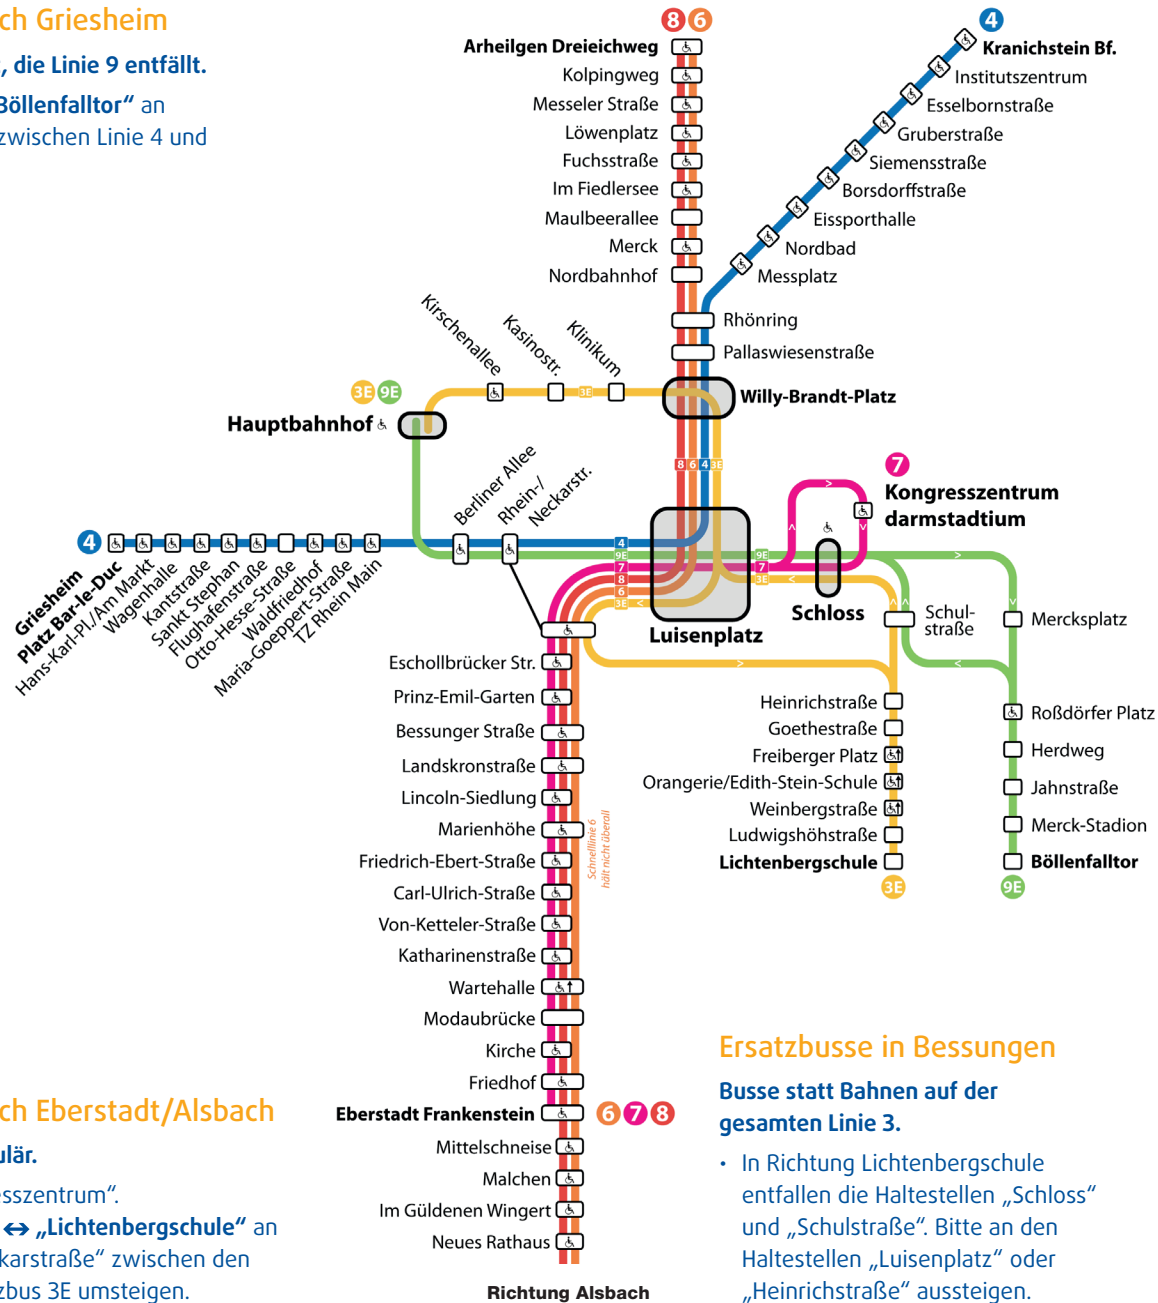

Bauarbeiten in den Osterferien

In den hessischen Osterferien modernisiert die HEAG mobilo vom 23. März bis 14. April ihre Straßenbahn-Infrastruktur. Die Gleise zwischen den Gaststätten „Grohe“ und „Sitte“ werden instand gesetzt. Außerdem werden Kabel und Schienenanschluss erneuert. Dies hat Auswirkungen auf die Fahrten der Linien 2, 3, 5, 7, und 9.

Osterferien 2024

Busse statt Bahnen

23. März bis 14. April 2024

Alle Änderungen auf einen Blick

Für Fahrten von und nach Griesheim

Die Linie 4 fährt wie gewohnt, die Linie 9 entfällt.

- Für Fahrten **Griesheim** ↔ „**Böllenfalldor**“ an Haltestelle „**Berliner Allee**“ zwischen Linie 4 und Ersatzbus 9E umsteigen.

Für Fahrten von und nach Eberstadt/Alsbach

Die Linien 6 und 8 fahren regulär.

- Linie 7 fährt nur bis „**Kongresszentrum**“.
- Für Fahrten „**Frankenstein**“ ↔ „**Lichtenbergschule**“ an der Haltestelle „**Rhein-/Neckarstraße**“ zwischen den Linien 6, 7 oder 8 und Ersatzbus 3E umsteigen.

Keine Linie 5 von bzw. nach Kranichstein

Die Linie 4 fährt wie gewohnt, die Linie 5 entfällt.

- Für Fahrten zwischen „**Kranichstein Bf**“ ↔ „**Böllenfalldor**“: Bitte am Luisenplatz zwischen Linie 4 und Ersatzbus 9E umsteigen.